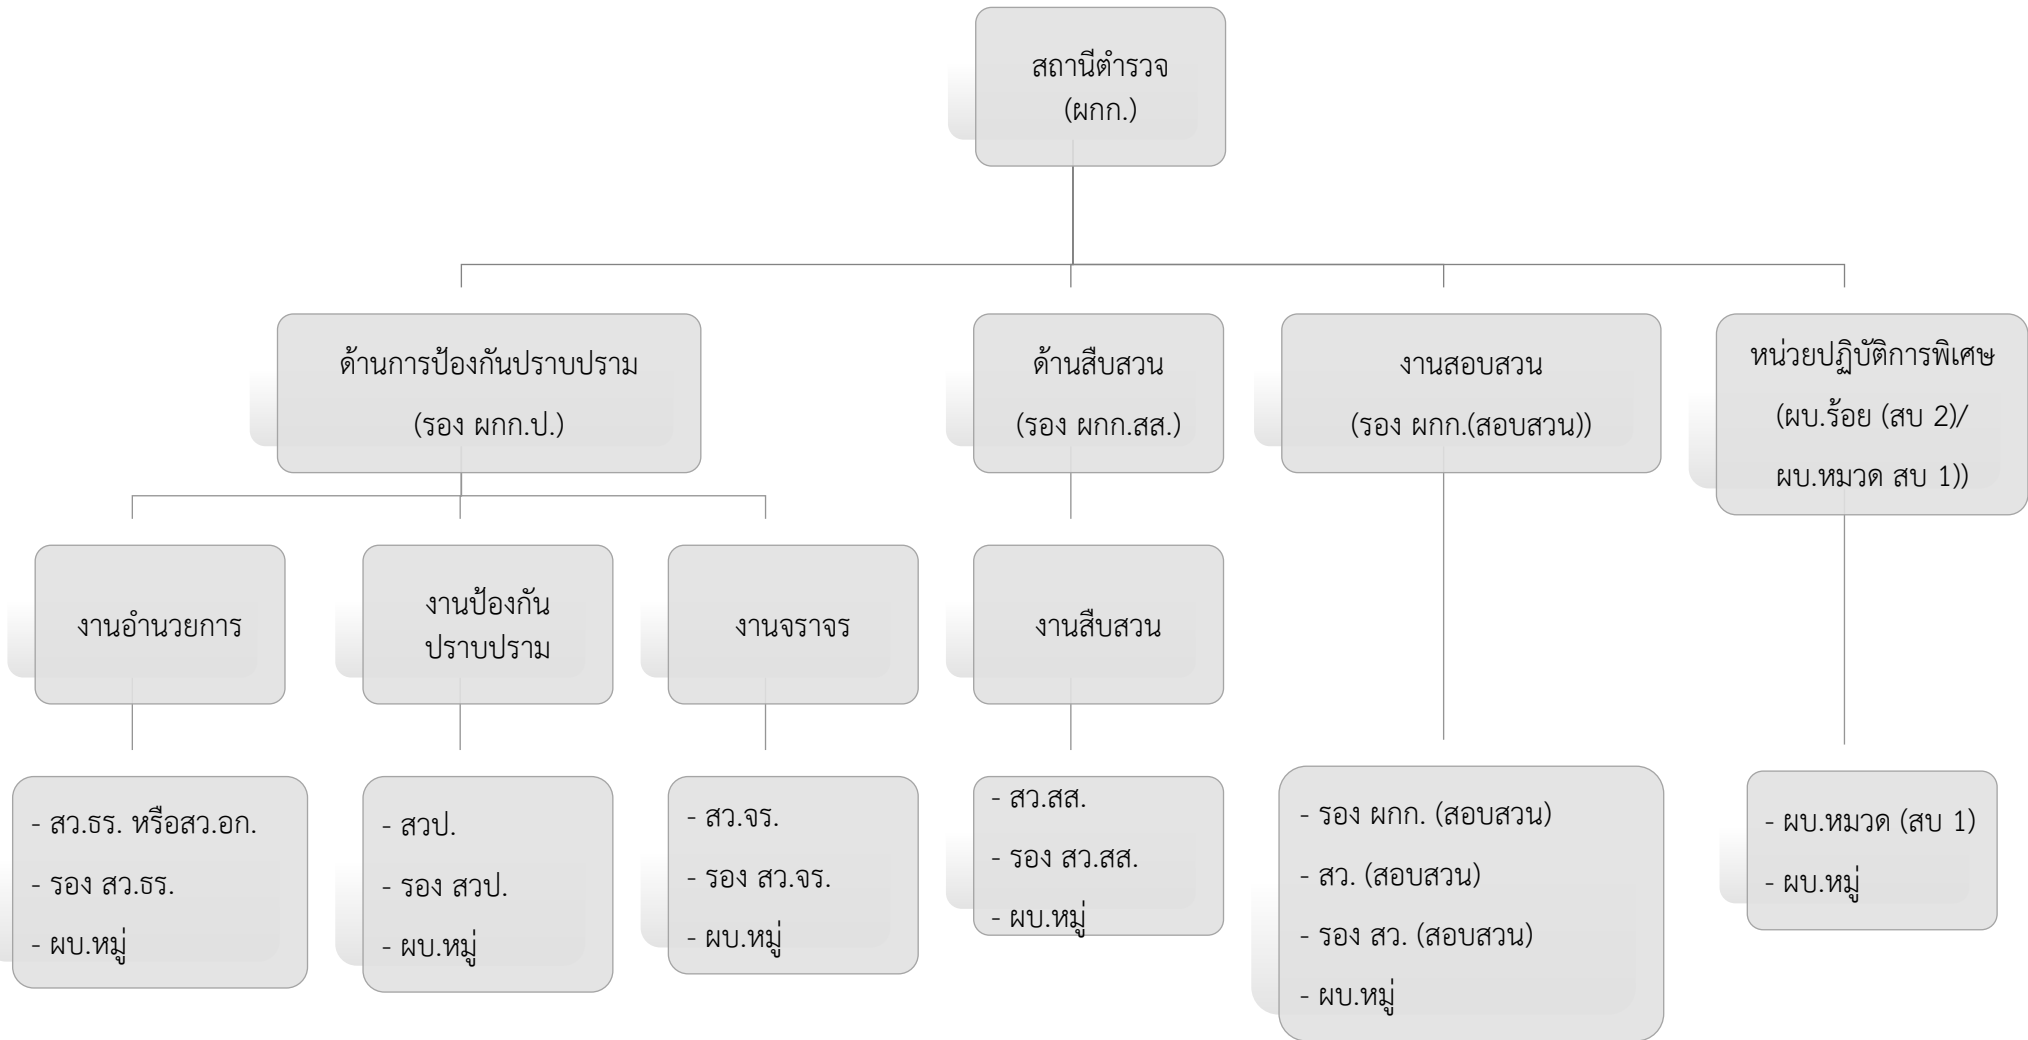

โครงสร้างสถานีตำรวจภูธรโพธารักษ์

อัตรากำลัง ชั้นสัญญาบัตร

อัตรากำลัง ชั้นสัญญาบัตร สถานีตำรวจภูธรโพธิ์พนม				
(ข้อมูล ณ ๑ ม.ค. ๒๕๖๗)				
ตำแหน่ง ชั้นยศ	อัตรานุญาต	คนครอง	ปฏิบัติงานจริง	ว่าง
ผกก.	๑	๑	๑	๐
รอง ผกก.หรือเทียบเท่า	๓	๓	๓	๐
สว.หรือเทียบเท่า	๖	๖	๖	๖
รอง สว.หรือเทียบเท่า	๑๙	๑๙	๑๙	๑๑
รวม	๒๙	๑๘	๑๘	๑๑

อัตรากำลัง ชั้นประทวน

อัตรากำลัง ชั้นประทวน สถานีตำรวจภูธรโพธิ์พนม				
(ข้อมูล ณ ๑ ม.ค. ๒๕๖๗)				
ตำแหน่ง ชั้นยศ	อัตรานุญาต	คนครอง	ปฏิบัติงานจริง	ว่าง
ผบ.หมู่ - รอง ผบ.หมู่	๙๑	๔๓	๔๓	๔๘
รวม	๙๑	๔๓	๔๓	๔๘

ผู้บริหารสถานีตำรวจภูธรโพンスวรรค์

พันตำรวจเอก คุรุพงษ์ แก้วสะอาด
ตำแหน่ง ผู้กำกับการสถานีตำรวจภูธรโพンスวรรค์
โทร ๐๙-๒๙๘๐-๔๑๕๓

พันตำรวจโท อรุณ สุขบาน
ตำแหน่ง รองผู้กำกับการป้องกันปราบปรามฯ
โทร ๐๖-๓๑๘๒-๒๙๙๐

พันตำรวจโท ณิชกรณ์ รักแร่
ตำแหน่ง รองผู้กำกับการ(สอบสวน)ฯ
โทร ๐๙-๑๐๖๒-๙๒๒๙